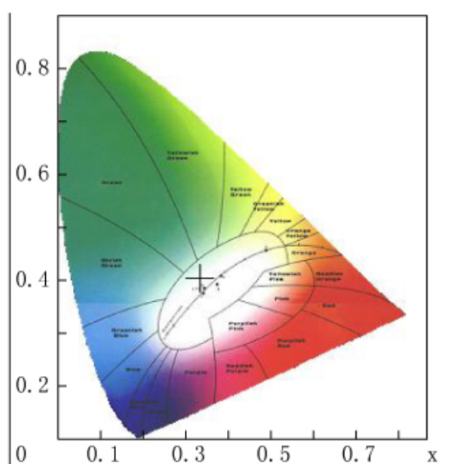

### PANEL REDONDO SLIM 18W

REF: 158

<b>Potencia / Input Power :</b>	18W
<b>Voltaje / Voltage:</b>	AC85-265V
<b>Conexión / Connection:</b>	CABLE
<b>Frecuencia/ Frequency:</b>	50/60Hz
<b>Factor Potencia / Power Factor:</b>	>0,57
<b>Angulo apertura / Beam Angle:</b>	120º
<b>Lumenes / Output lumen:</b>	1.350LM
<b>Temperatura Color / Color Temp:</b>	6000K
<b>IRC / CRI:</b>	>80
<b>Fuente led / Led Chip:</b>	90 PCS SMD 2835
<b>Protección IP / IP Protection:</b>	IP44
<b>Vida útil / Life Time:</b>	40.000h
<b>Material / Material:</b>	ALU. COB. TRASLUCIDA
<b>Dimensiones/ Dimensions:</b>	225Ømm X 13mm
<b>Temp. Función / Operat Temp:</b>	-20 + 40 ºc
<b>Certificaciones / Certifications:</b>	ROHS CE
<b>Garantía/ Warranty :</b>	2 Años

### FOTOMETRIA/PHOTOMETRIA

### DIMENSIONES / MEASURES