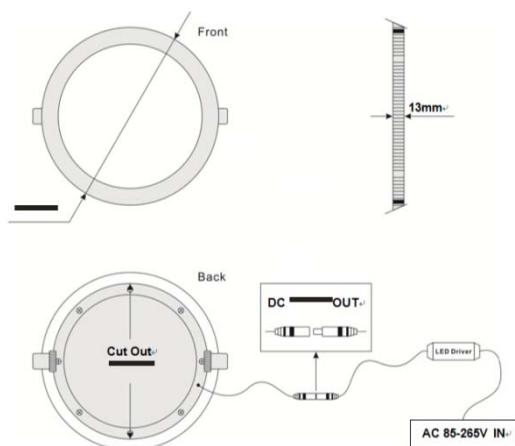

### PANEL REDONDO SLIM 18W

REF: 158

<b>Potencia / Input Power :</b>	18W
<b>Voltaje / Voltage:</b>	AC85-265V
<b>Conexión / Connection:</b>	CABLE
<b>Frecuencia/ Frequency:</b>	50/60Hz
<b>Factor Potencia / Power Factor:</b>	>0,57
<b>Angulo apertura / Beam Angle:</b>	120º
<b>Lumenes / Output lumen:</b>	1.350LM
<b>Temperatura Color / Color Temp:</b>	6000K
<b>IRC / CRI:</b>	>80
<b>Fuente led / Led Chip:</b>	90 PCS SMD 2835
<b>Protección IP / IP Protection:</b>	IP44
<b>Vida útil / Life Time:</b>	40.000h
<b>Material / Material:</b>	ALU. COB. TRASLUCIDA
<b>Dimensiones/ Dimensions:</b>	225Ømm X 13mm
<b>Temp. Función / Operat Temp:</b>	-20 + 40 ºc
<b>Certificaciones / Certifications:</b>	ROHS CE
<b>Garantía/ Warranty :</b>	2 Años

### DIMENSIONES / MEASURES

### CONO ILUMINACION/CONE LIGHTING

Distancia	Díámetro	Lux	m²
1m	3.5	429.7	9.4
2m	6.9	108.4	37.7
2.5m	8.7	68.8	58.9
3m	10.4	47.8	84.9
3.5m	12.1	36.1	115.4