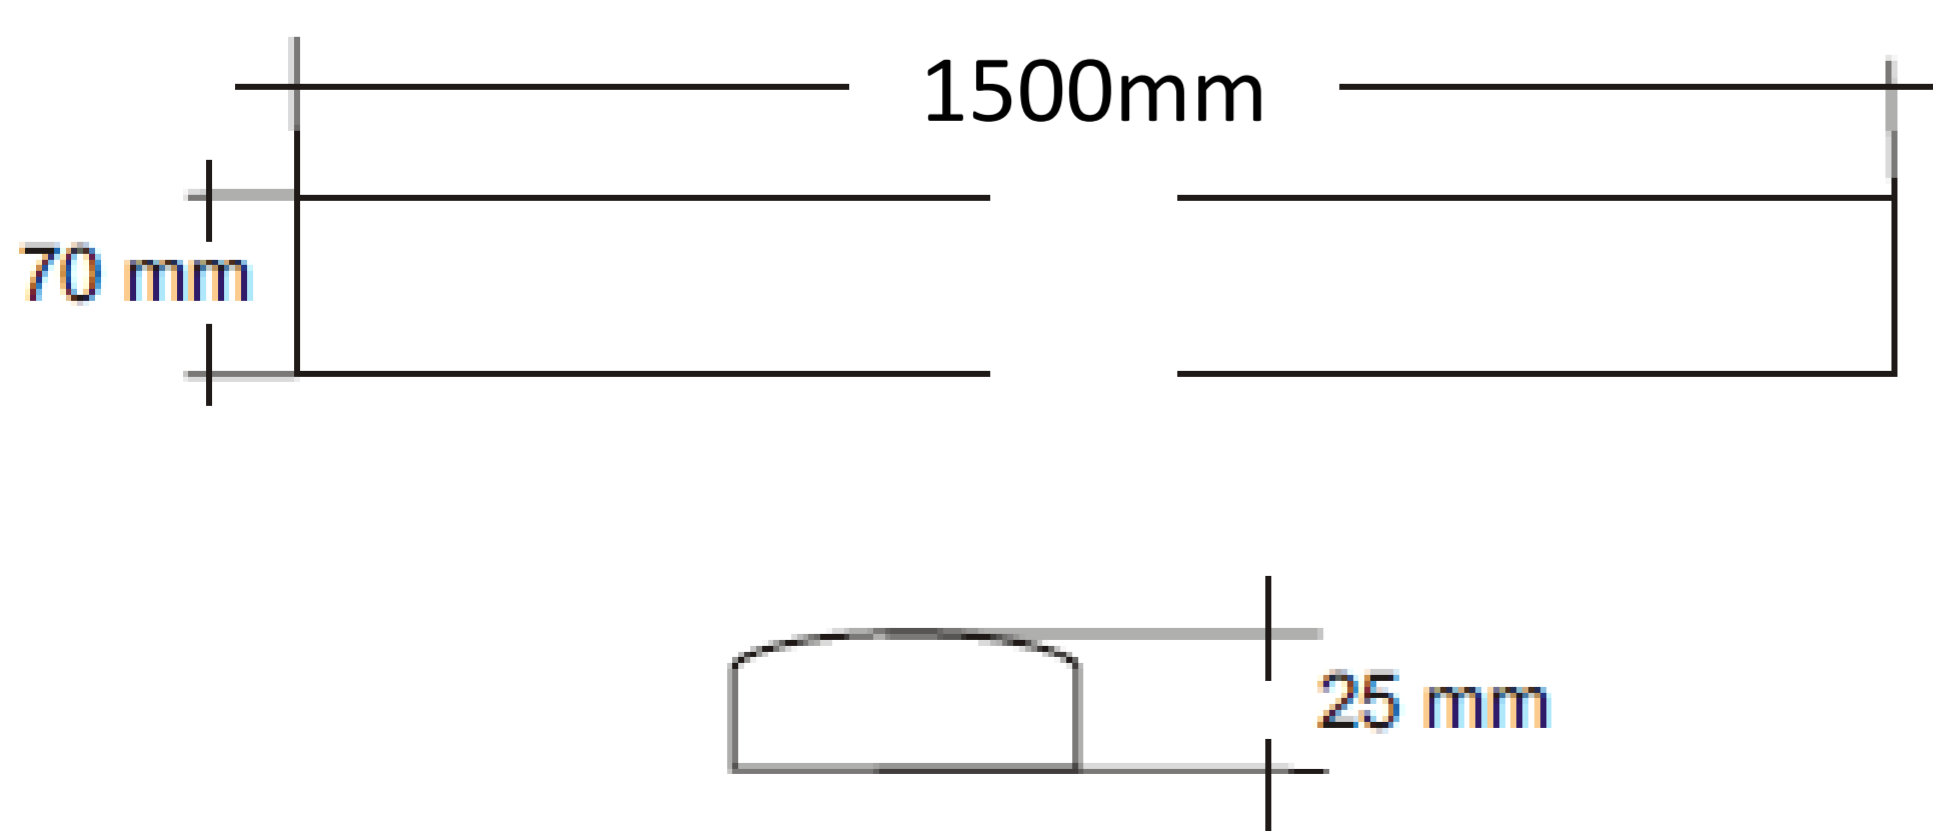

Potencia / Input Power :	48W
Voltaje / Voltage:	AC85-240V
Conexión / Connection:	CABLE
Factor Potencia / Power Factor:	>0,96
Angulo apertura / Beam Angle:	160°
Lumenes / Output lumen:	4000LM
Temperatura Color / Color Temp:	6000/6500K
IRC / CRI:	>80
Fuente led / Led Chip:	EPISTAR
Protección IP / IP Protection:	IP44
Vida util / Life Time:	40.000h
Material / Material:	ALUMINIO
Dimensiones/ Dimensions:	1500x70x25mm
Temp. Función / Operat Temp:	-20 + 50 °c
Certificaciones / Certifications:	ROHS CE
Garantía/ Warranty :	2 Años

DISTRIB. LUZ / DISTRIBIT. LIGHT

FOTOMETRIA/PHOTOMETRIA

DIMENSIONES / MEASURES

CONO ILUMINACION/CONE LIGHTING

Distancia	Lux
0.5m	3081,60 lx
1m	1018,60lx
1.5m	770,40lx
2m	342,40 lx
2.5m	192,60lx