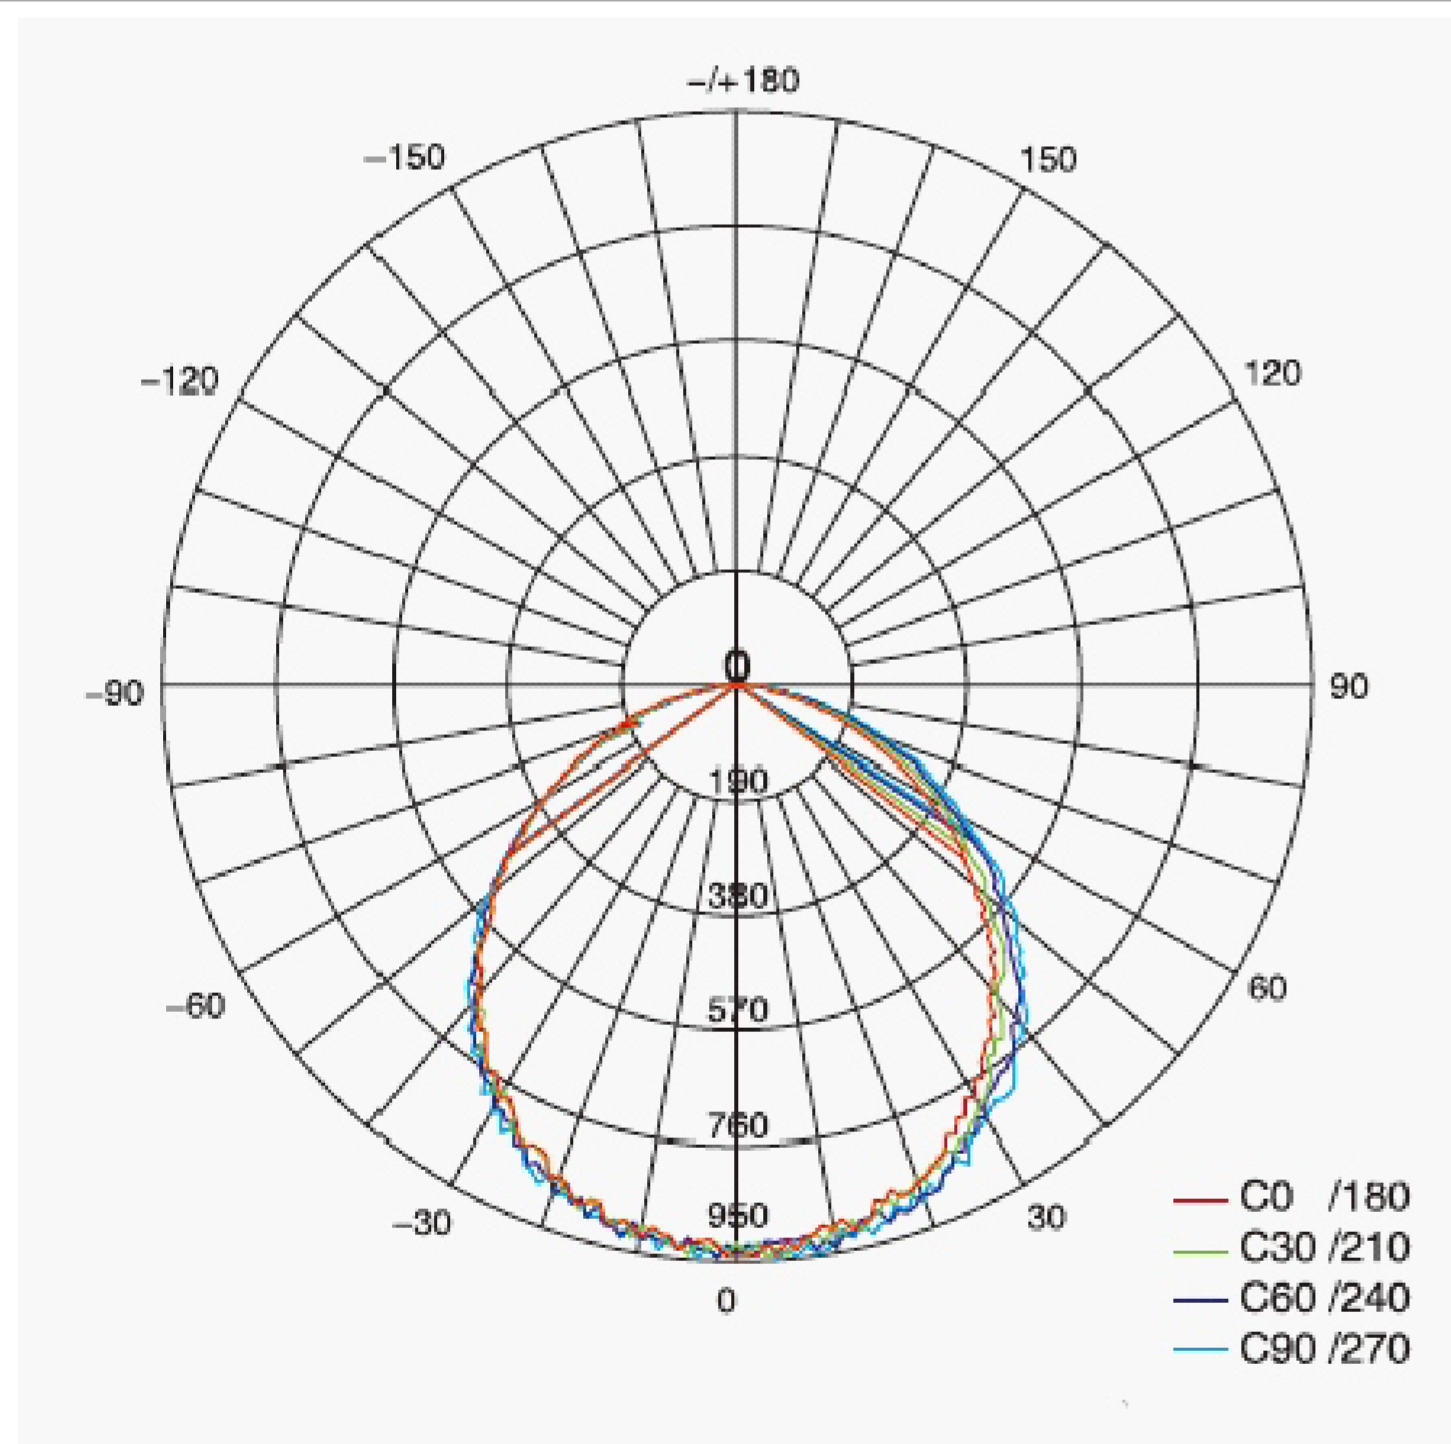

FICHA TECNICA / DATA SHEET

Led-Atomant, S.L.

Severo Ochoa, 29 Bajo B
 15008 A Coruña España - Spain
 Tfn. 981 121 227 881 991 534
 www.led-atomant.com atomant@led-atomant.com

PANTALLA INTEGRADA 150 cm Ref: 1488

Potencia / Input Power :	48W
Voltaje / Voltage:	AC85-240V
Conexión / Connection:	CABLE
Factor Potencia / Power Factor:	>0,96
Angulo apertura / Beam Angle:	160°
Lumenes / Output lumen:	4000LM
Temperatura Color / Color Temp:	6000/6500K
IRC / CRI:	>80
Fuente led / Led Chip:	EPISTAR
Protección IP / IP Protection:	IP44
Vida util / Life Time:	40.000h
Material / Material:	ALUMINIO
Dimensiones/ Dimensions:	1500x70x25mm
Temp. Función / Operat Temp:	-20 + 50 °c
Certificaciones / Certifications:	ROHS CE
Garantía/ Warranty :	2 Años

DISTRIB. LUZ / DISTRIBIT. LIGHT

FOTOMETRIA/PHOTOMETRIA

DIMENSIONES / MEASURES

CONO ILUMINACION/CONE LIGHTING

Distancia	Lux
0.5m	3081,60 lx
1m	1018,60lx
1.5m	770,40lx
2m	342,40 lx
2.5m	192,60lx